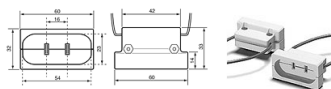

GX16d Oprawka ceramiczna cokół żarówki do PAR 56 oraz PAR 64

Użytkowa długość kabla 130 mm	Numer pozycji 990 604

Cena :

75,04 zł (netto)

92,30 zł (brutto)

Nr katalogowy : **1024**

Producent : **Houben**

Dostępność : **Dostępny**

Stan magazynowy : **bardzo wysoki**

Średnia ocena : **brak recenzji**

Oprawka ceramiczna / cokół GX-16d do żarówek PAR 56 oraz PAR 64 z kablem silikonowym odpornym na temperaturę 1,5mm.

www.dorado.sklep.pl